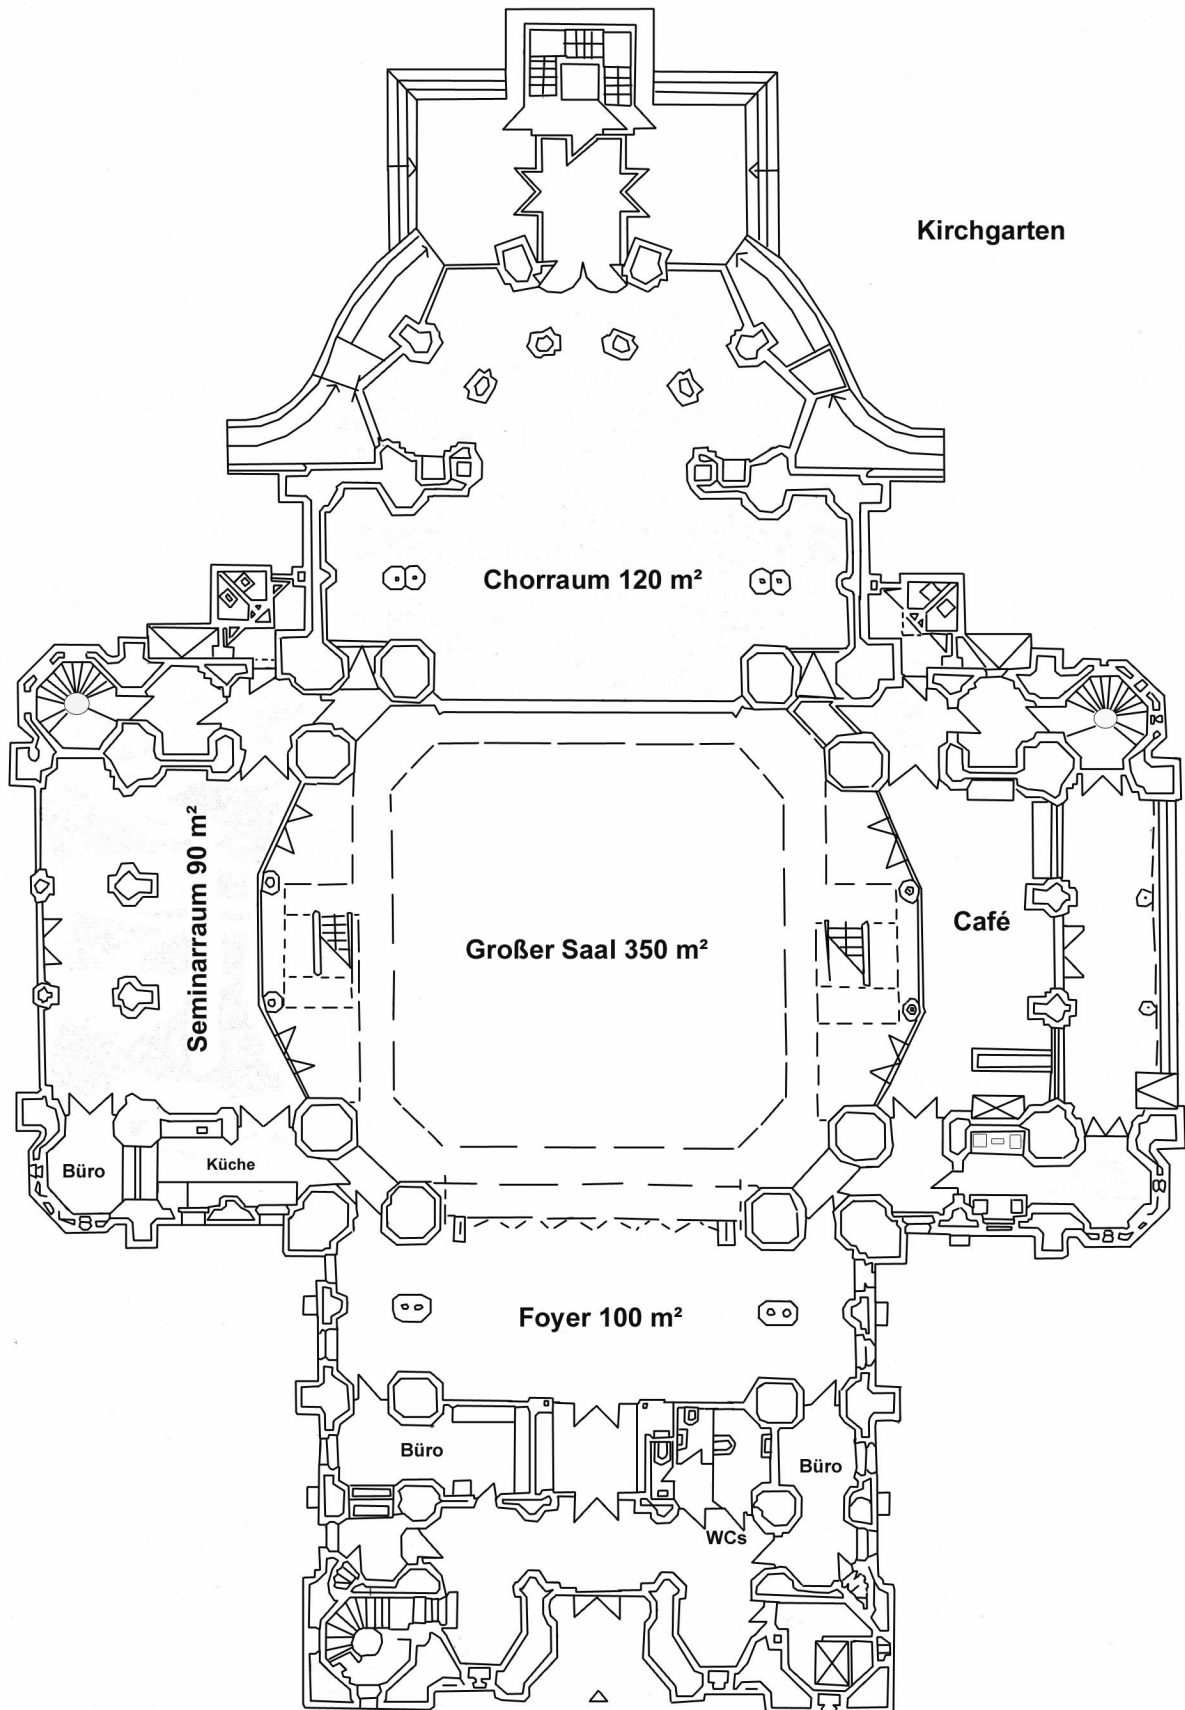

Heilig-Kreuz-Kirche

Grundriss Erdgeschoss

Eingang Zossener Str. 65

0 1 2 3 4 5 m